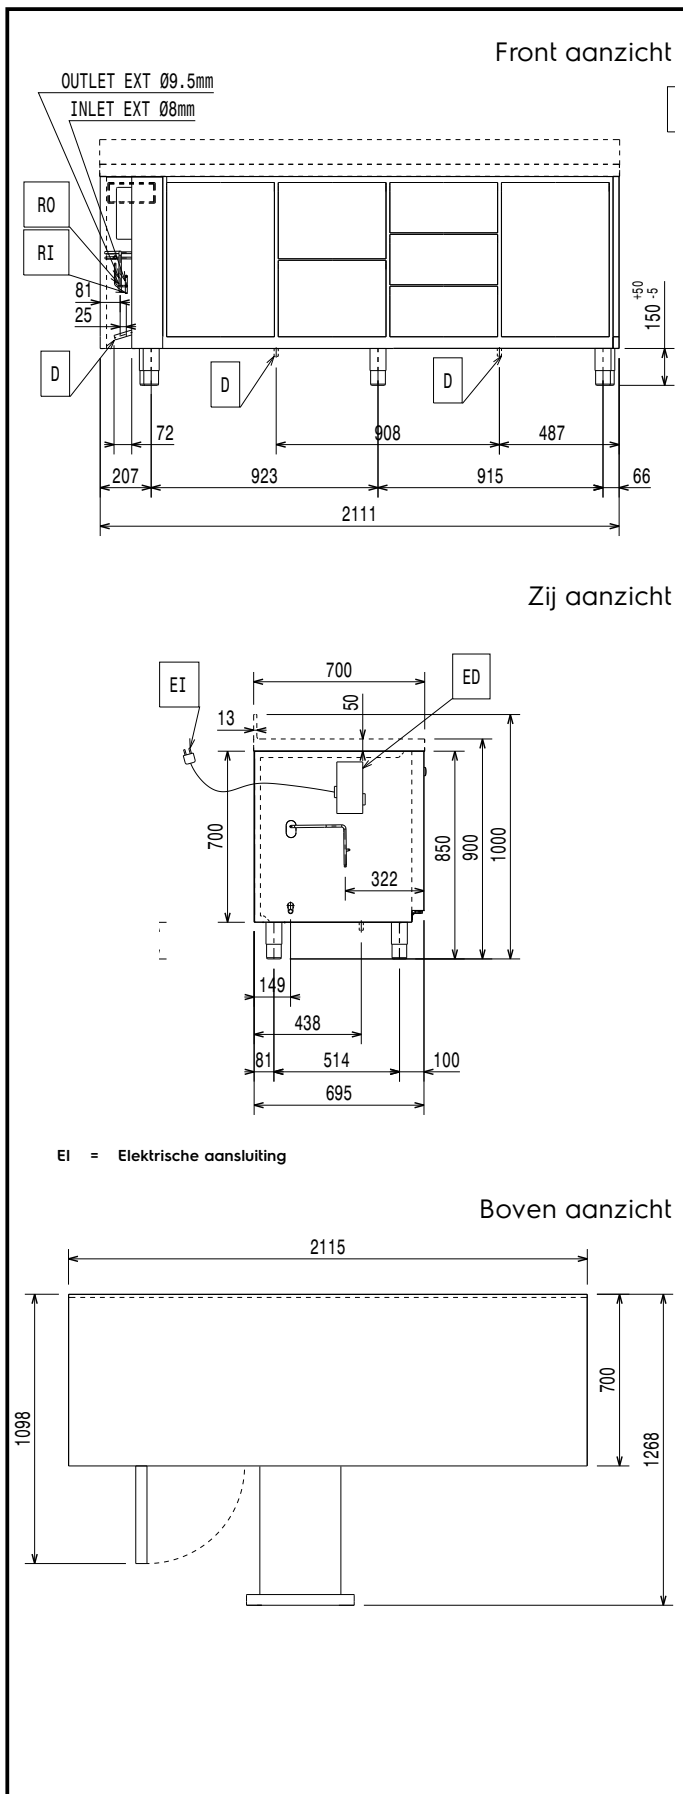

Elektra

Voltage	710080 (EH4RRAABB)	220-240 V/1 ph/50/60 Hz
Elektrisch max. vermogen		0.03 kW
Ontdooi vermogen		0.22 kW
Stekker type		CE-SCHUKO

Algemene gegevens

Bruto Inhoud	590 lt
Netto Inhoud	299 lt
Aantal deuren	2
Draairichting deur	1 links en 1 rechts draaiend
Aantal laden	4 1/1GN laden 1/2
Externe afmetingen, lengte	2115 mm
Externe afmetingen, breedte	700 mm
Externe afmetingen, hoogte	900 mm
Interne afmetingen, lengte	1706 mm
Interne afmetingen, breedte	560 mm
Interne afmetingen, hoogte	550 mm
Gewicht, netto	135 kg
Hoogte verstelling	-5/50 mm
Klimaat klasse	5

Overige gegevens

Controle type	Digitaal
Temperatuur, minimaal	-2 °C
Temperatuur, maximaal	10 °C
Koelmiddel	R134a;R513A;R426A
GWP index	1300; 573; 1508
Werking	Geventileerd
Isolatie	90 mm (Cyclopentaan)
Remote uitvoering voor aansluiting op een extern aggregaat, deze is optioneel leverbaar.	
Aanbevolen koelvermogen*	368 W
Bij verdampings temperatuur	-10 °C
Bij condensatie temperatuur	55 °C
Max. omgevings temperatuur	32 °C
Remote afvoer aansluiting	9.5 mm
Remote toevoer aansluiting	8 mm
* Koelvermogen berekend met een leidinglengte van maximaal 15 meter (zonder bochten)	

ISO certificaat

ISO standaard	ISO 9001; ISO 14001; ISO 45001; ISO 50001

Duurzaamheid

Amperage	0.3 Amps